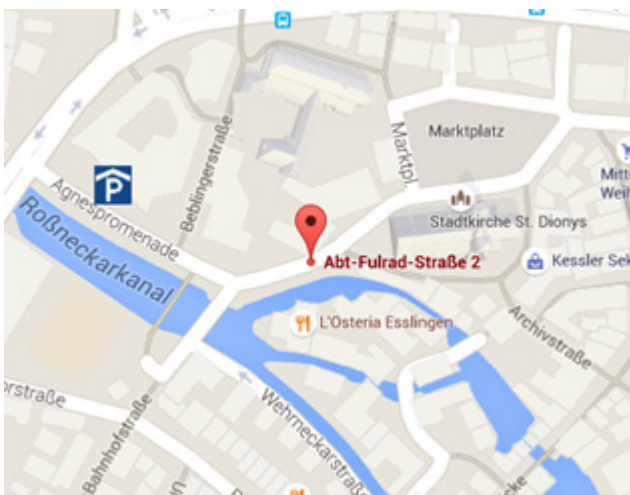

Wegbeschreibung

In Bürogemeinschaft mit der
Reeg & Nasharty GmbH
Abt-Fulrad-Straße 2
73728 Esslingen am Neckar
Tel.: +49 160 950 88 956

Sie finden uns im 1. Stockwerk der "Alten Zimmerei" www.alte-zimmerei.de
in Esslingen am Neckar. In diesem Gebäude befinden sich ebenfalls die
Restaurants "Fujisapa" und "L'Osteria". Bitte gehen Sie über die kleine Brücke
ins Gebäude, dort führt eine Treppe nach oben zu unseren Büroräumen.

Wir freuen uns auf Ihren Besuch!

Parkmöglichkeiten

- P** **Parkhaus Marktplatz/
Behördenzentrum**
Agnespromenade 4
Esslingen am Neckar
- P** **Bahnhof Esslingen**
Berliner Str. 1
Esslingen am Neckar

ÖPNV